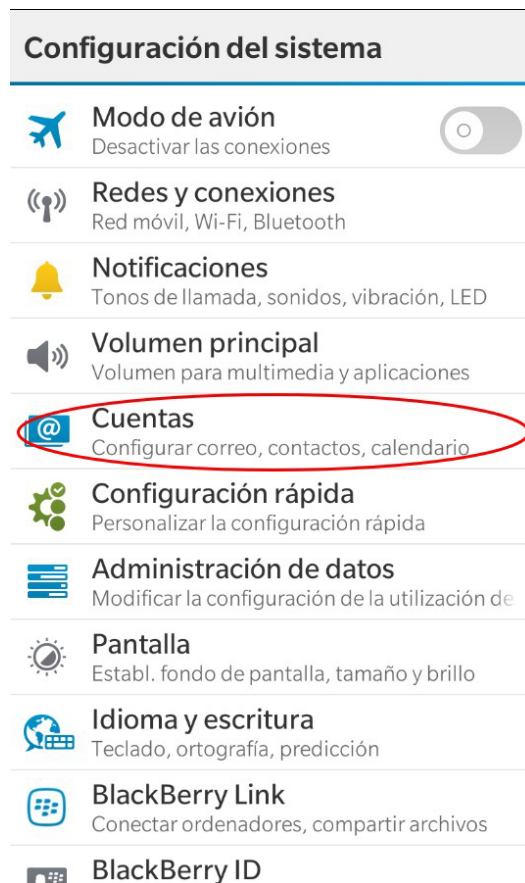

1.-Configuración previa de la cuenta

Para empezar a configurar el correo accedemos directamente al menú principal y pulsamos la opción de "Cuentas".